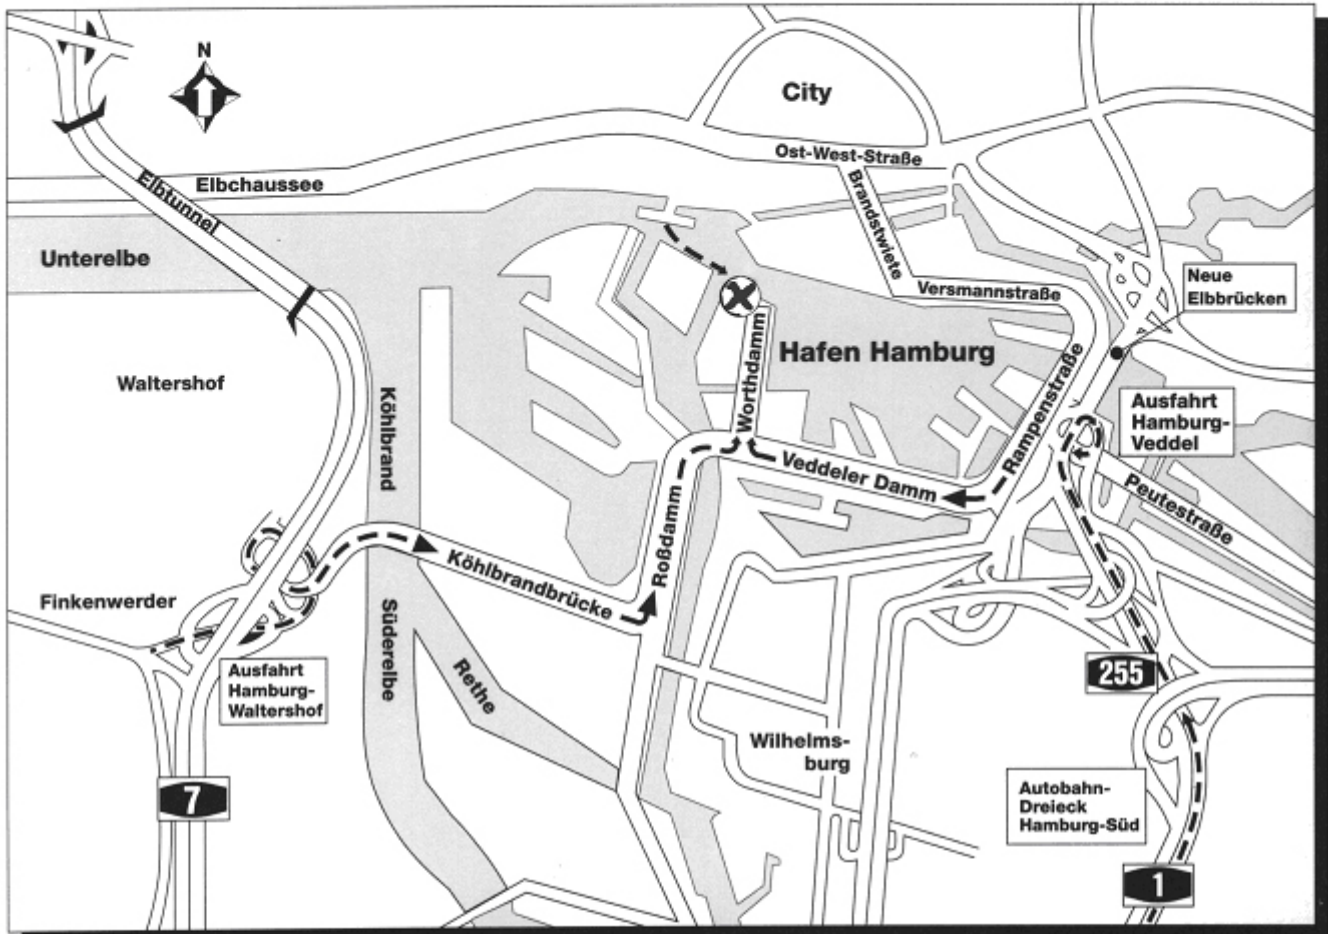

Ihr Weg zu ...

Worthdamm 13-27 · D-20457 Hamburg
 Telefon (040) 78 11 5-0 · Telefax (040) 78 11 5-777
 email: wax@de.sasol.com
 www.sasolwax.com

von der A7

- **Abfahrt HH-Waltershof**
- Finkenwerder Straße Richtung Köhlbrandbrücke
- über die Köhlbrandbrücke
- geht in den Roßdamm über – Richtung **Schuppen 65**
- an der Ampel die 2. Möglichkeit links in den Worthdamm

aus der City

- Ost-West-Straße Richtung Elbbrücken
- **rechts in die Brandstwierte**
- geht über in Bei St. Annen
- geht über in die Brooktorstraße
- geht über in die Versmannstraße
- über die Freihafen Elbbrücke / Rampenstraße in den **Veddeler Damm** - Richtung **Schuppen 65**
- rechts in den Worthdamm

von der A1

- vom Autobahnkreuz HH-Süd auf die **A 255 Richtung HH - Centrum Neue Elbbrücken**
- Ausfahrt Hamburg Veddel / Freihafen
- rechts in die Peutestraße
- in **"Zollamt Veddel / Freihafen"**
- den Tunnel passieren
- **links in die Rampenstraße** – Richtung **Schuppen 65**
- geht über in den Veddeler Damm
- rechts in den Worthdamm

Öffentliche Verkehrsmittel

- **Mit der Bahn:** S1, S3, U3, Station „Landungsbrücken“
- **Landungsbrücken**
Fähre zur Arningstraße: Linie 73

ACHTUNG!

**Bedenken Sie bitte, dass sich die Sasol Wax GmbH im FREIHAFEN befindet.
 Es gelten die allgemeinen Zollbestimmungen.**